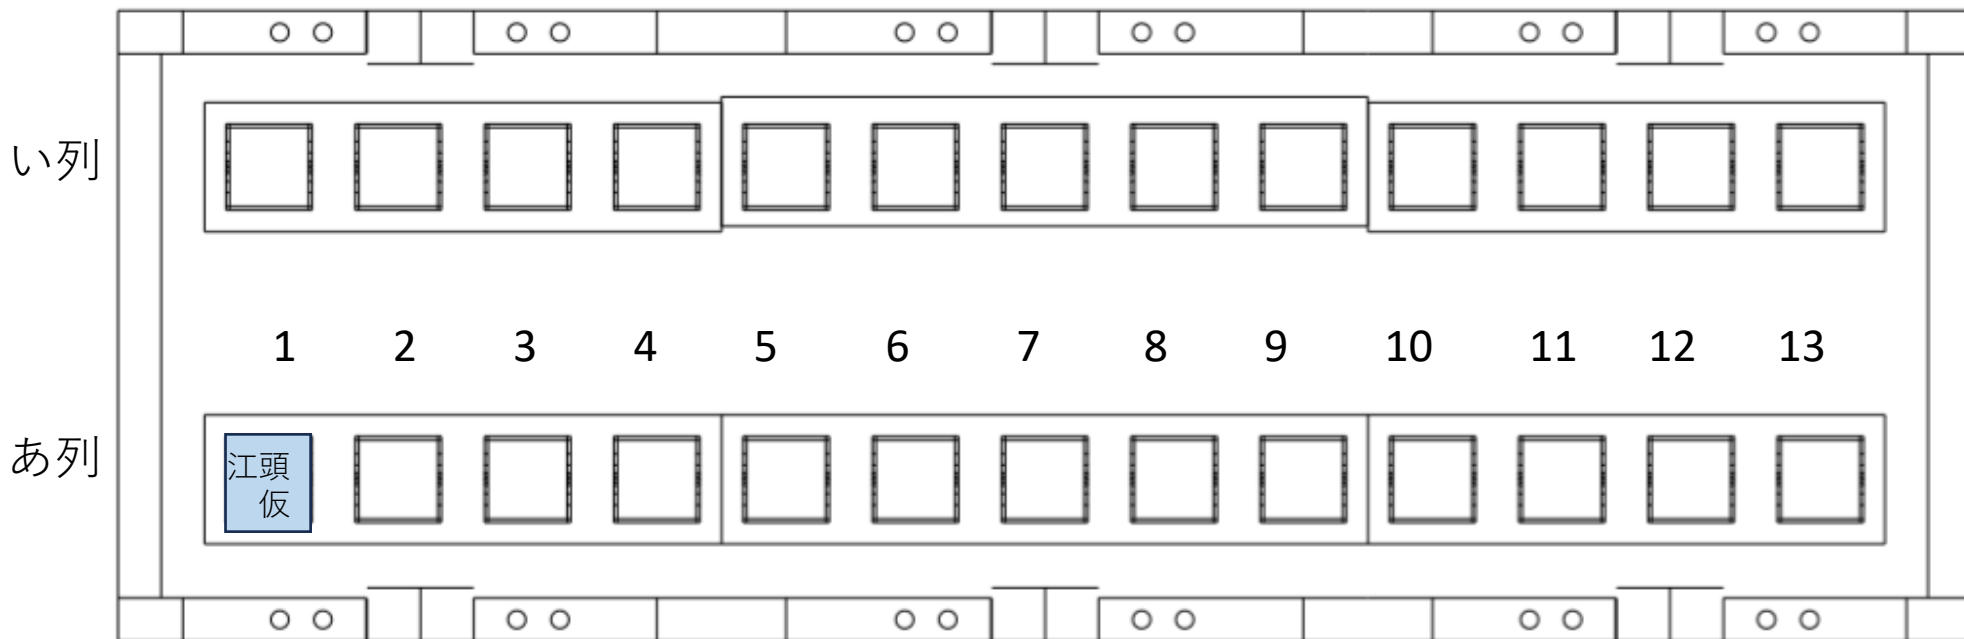

徳正寺 メモリーズB区画

令和6年8月1日現在