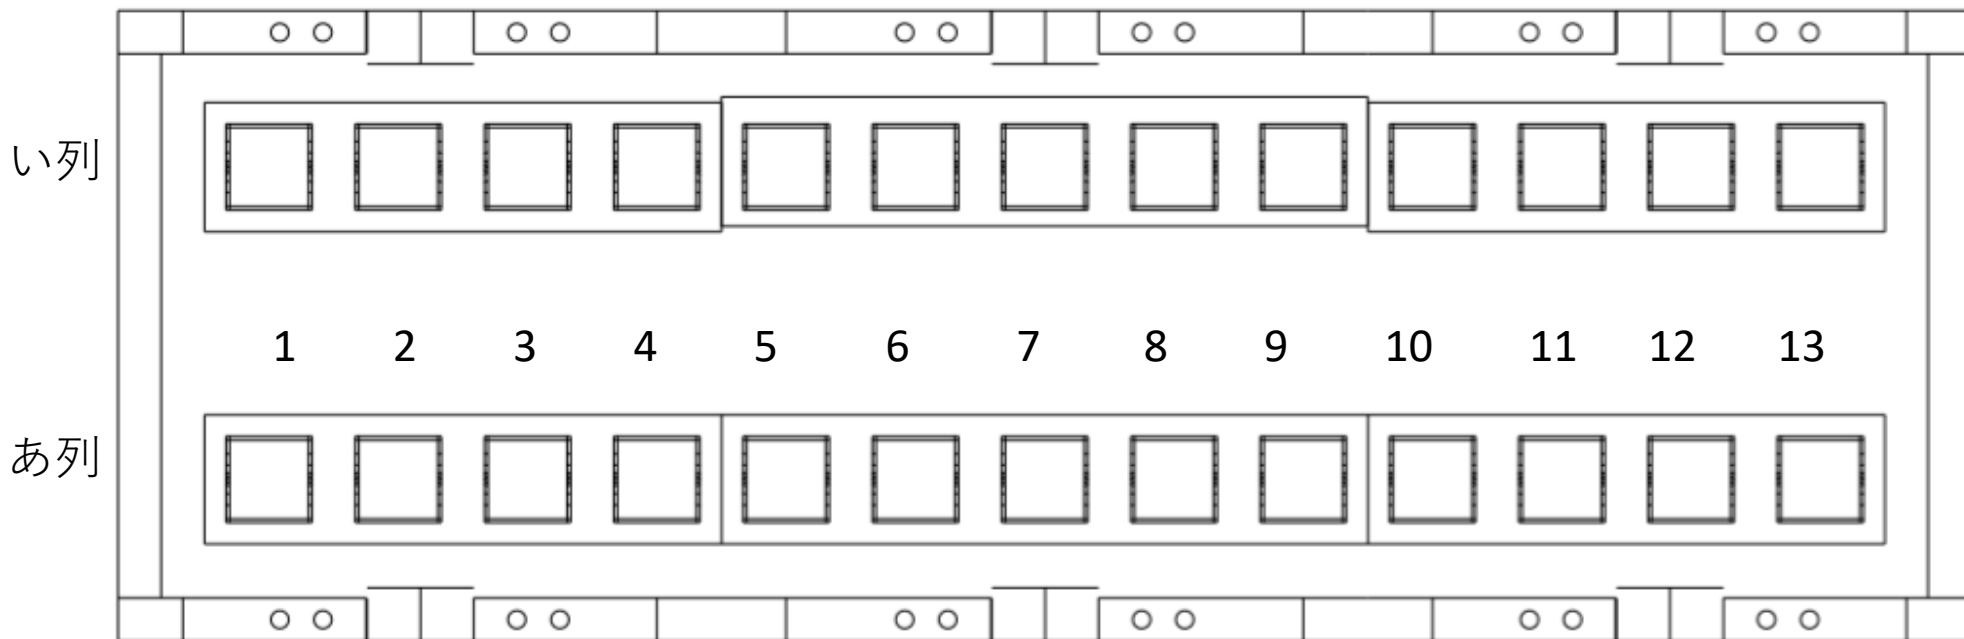

徳正寺 メモリーズ D区画

令和6年8月1日現在