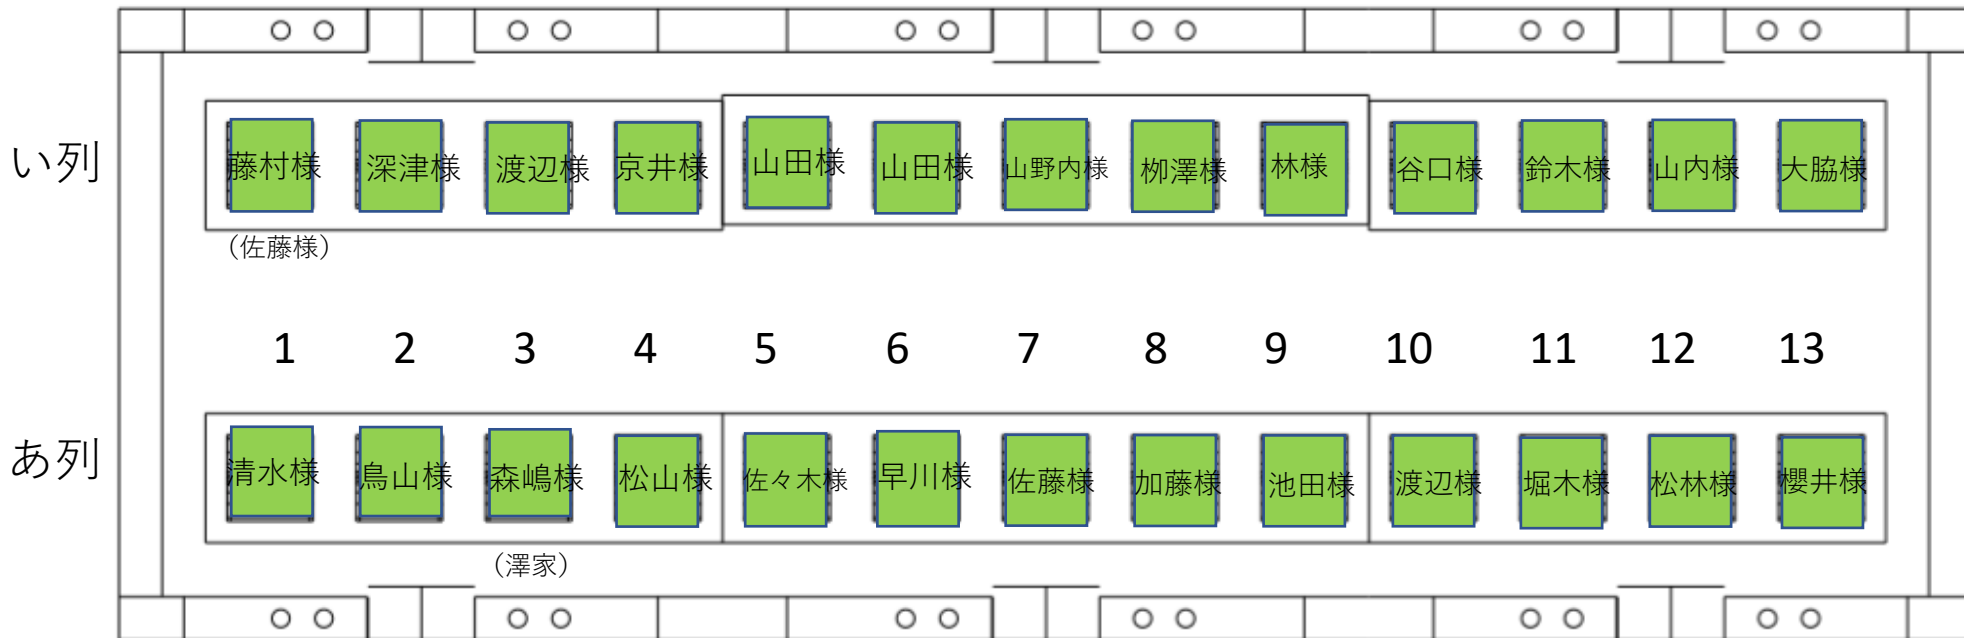

正興寺 メモリーズB区画

令和6年8月1日現在