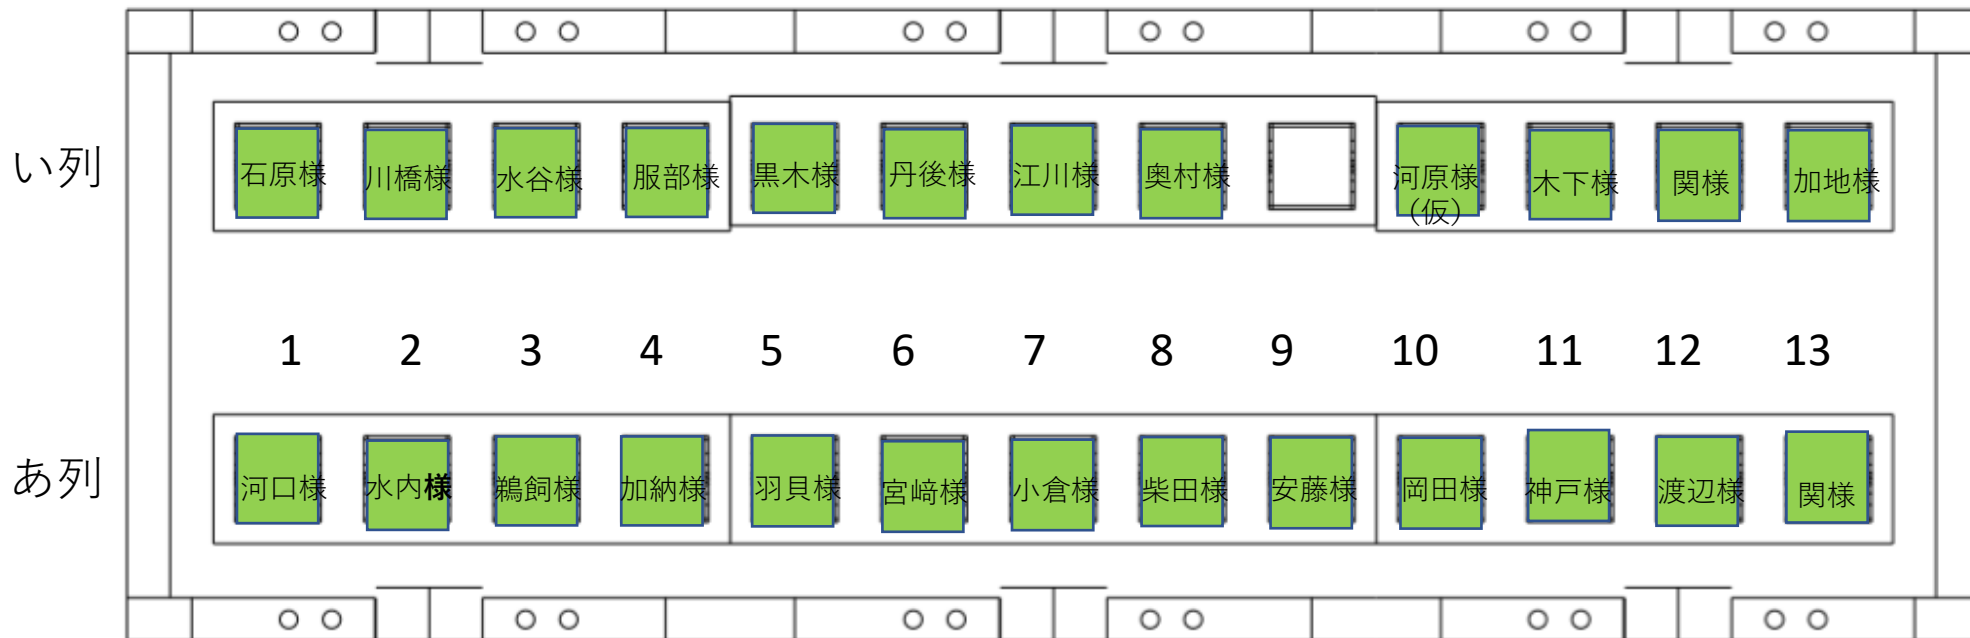

正興寺 メモリーズC区画

令和6年8月1日現在