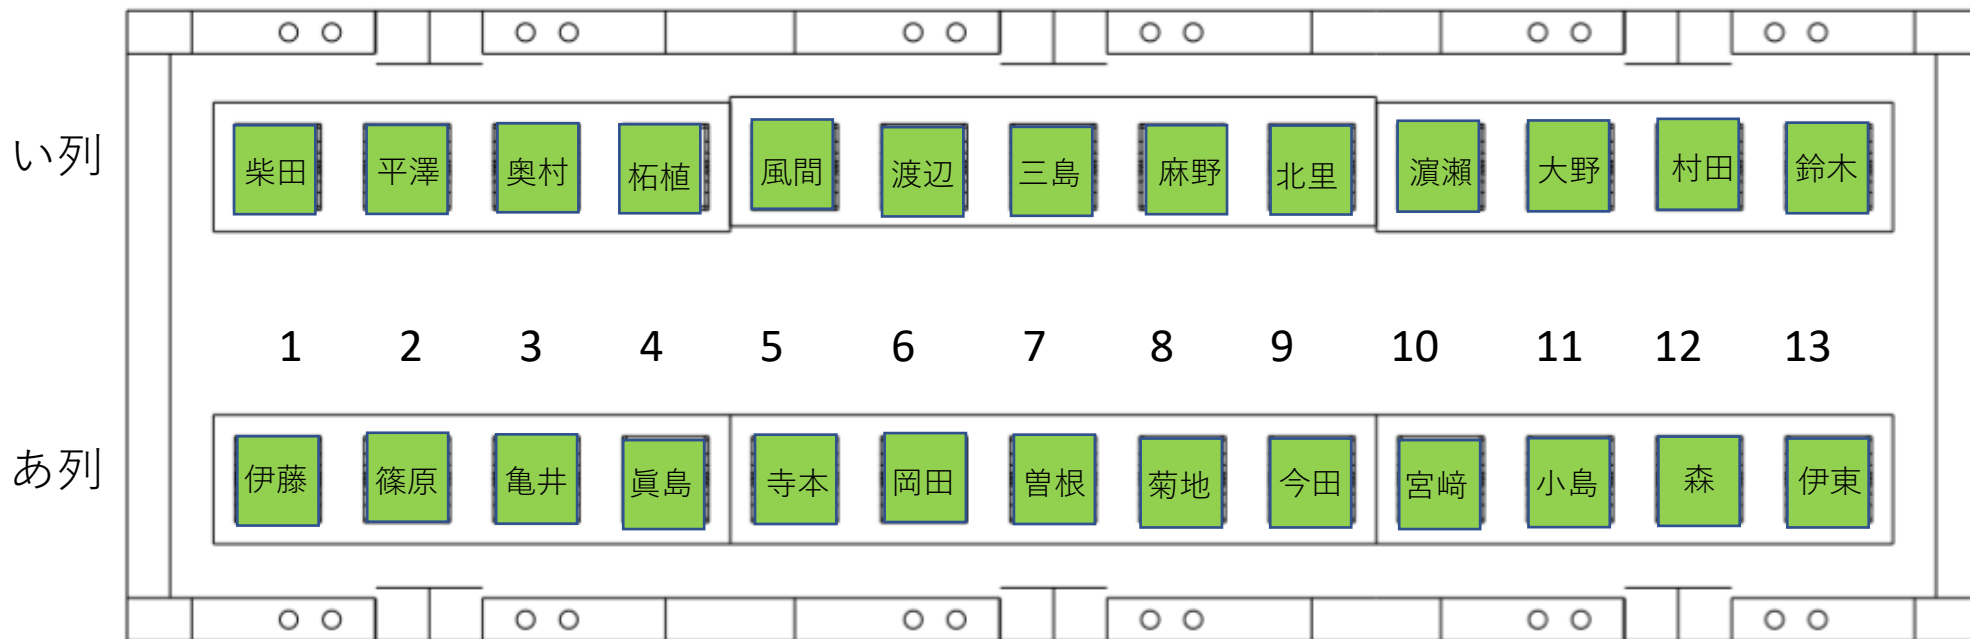

正興寺 メモリーズD区画

令和6年8月1日現在