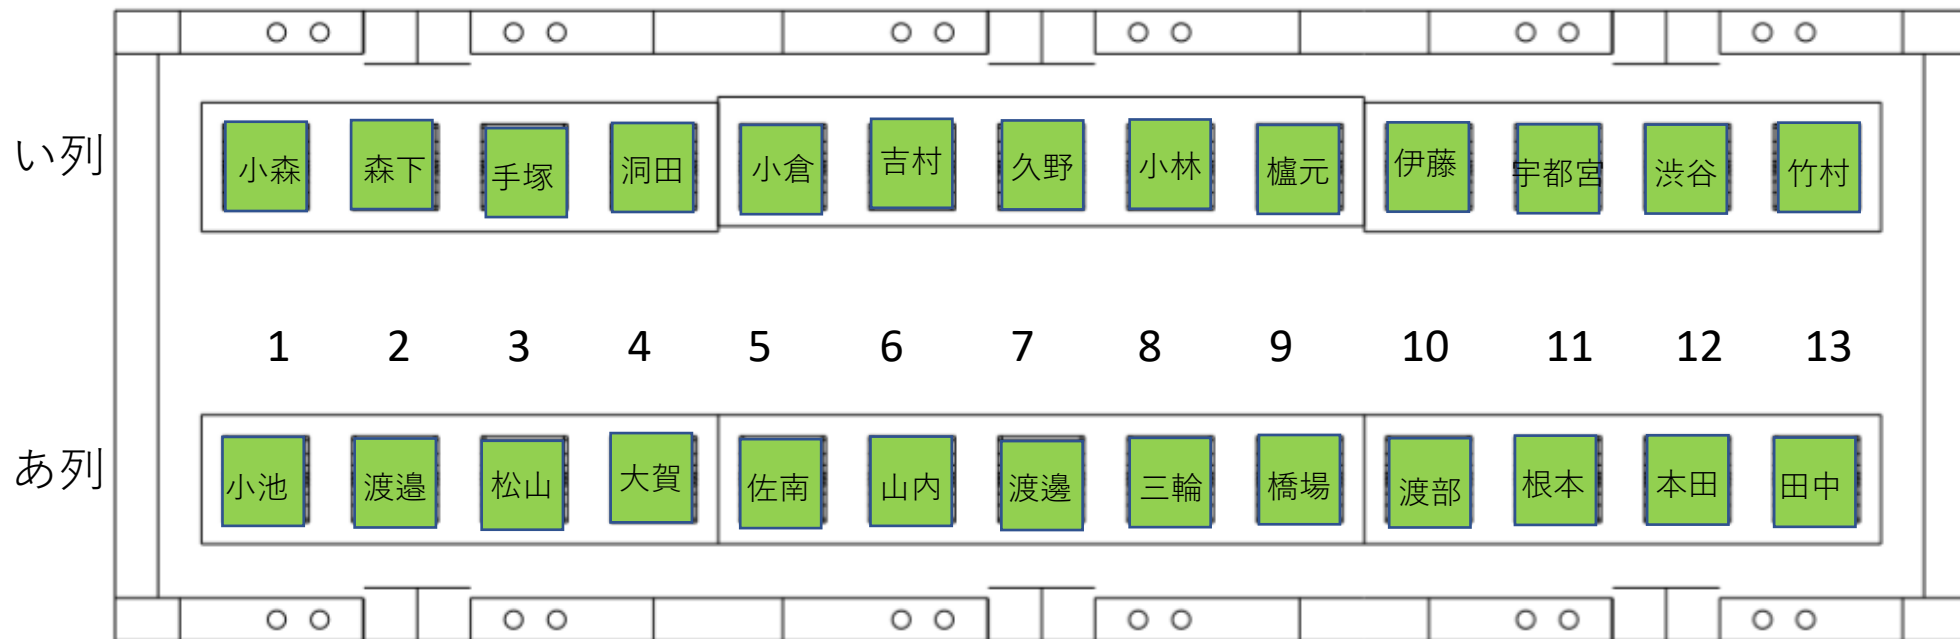

正興寺 メモリーズE区画

令和6年8月1日現在