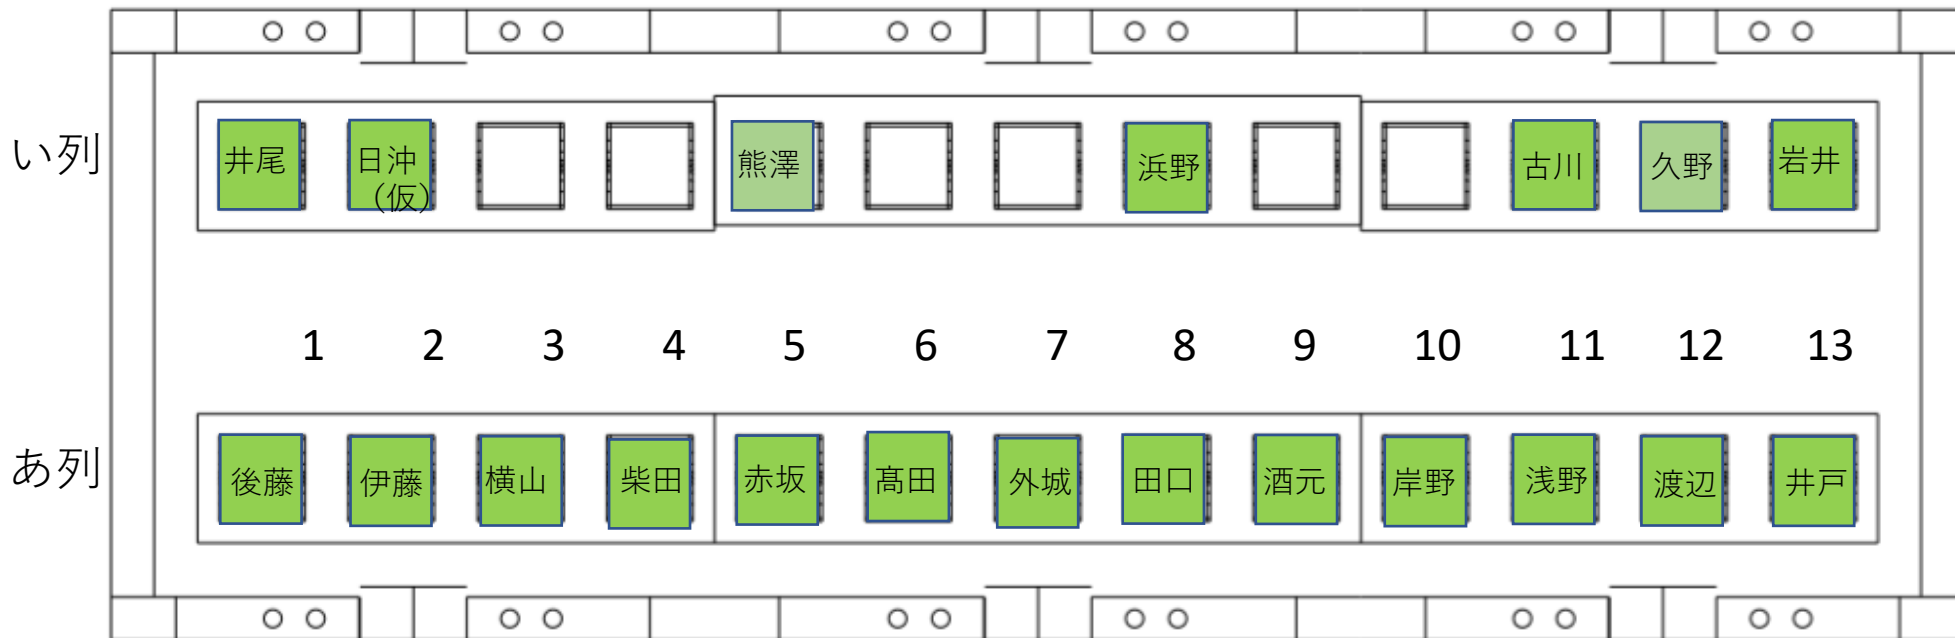

正興寺 メモリーズ G区画

令和6年8月1日現在