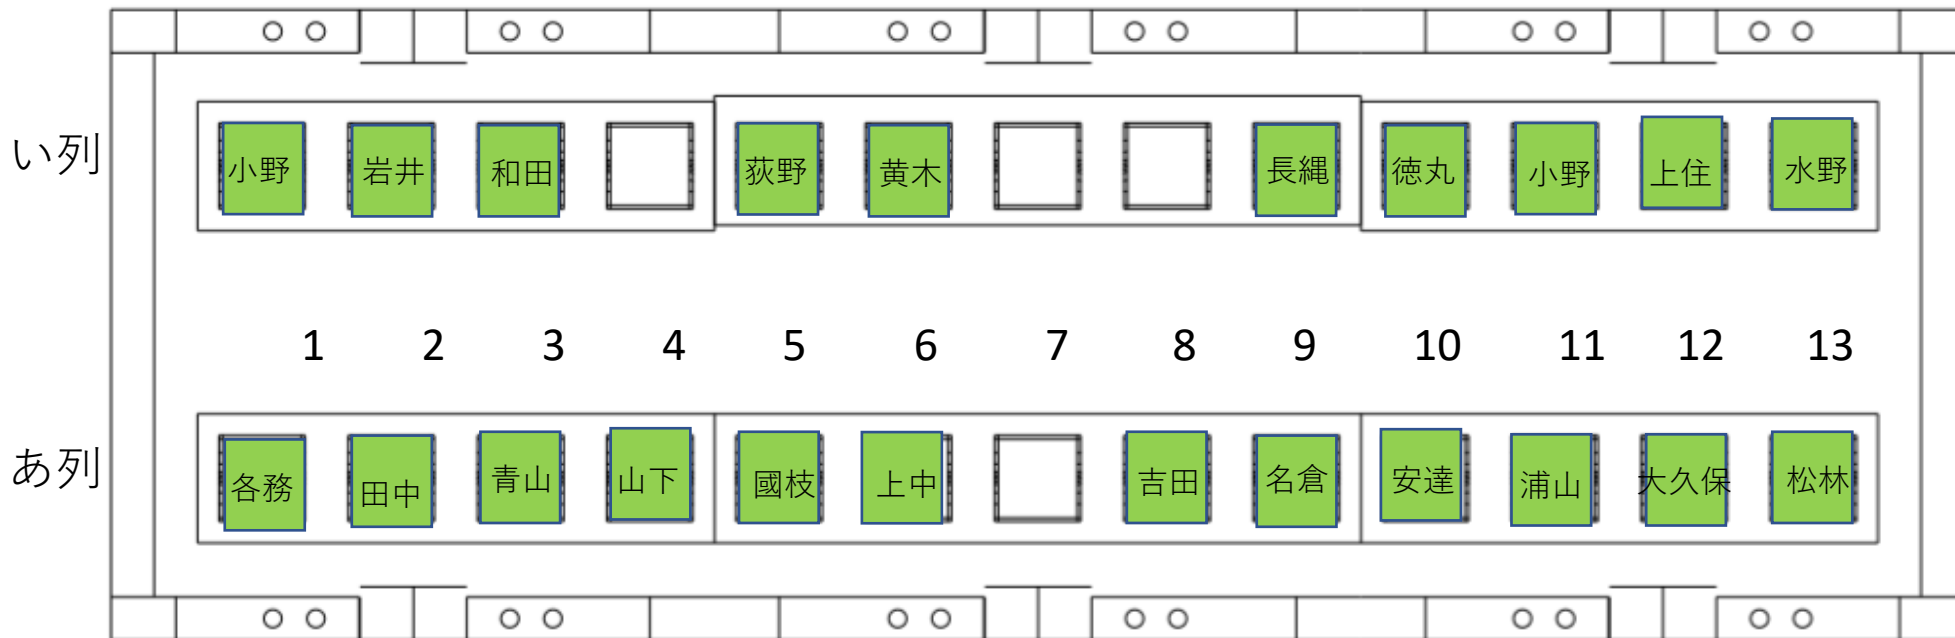

正興寺 メモリーズ H区画

令和6年8月1日現在