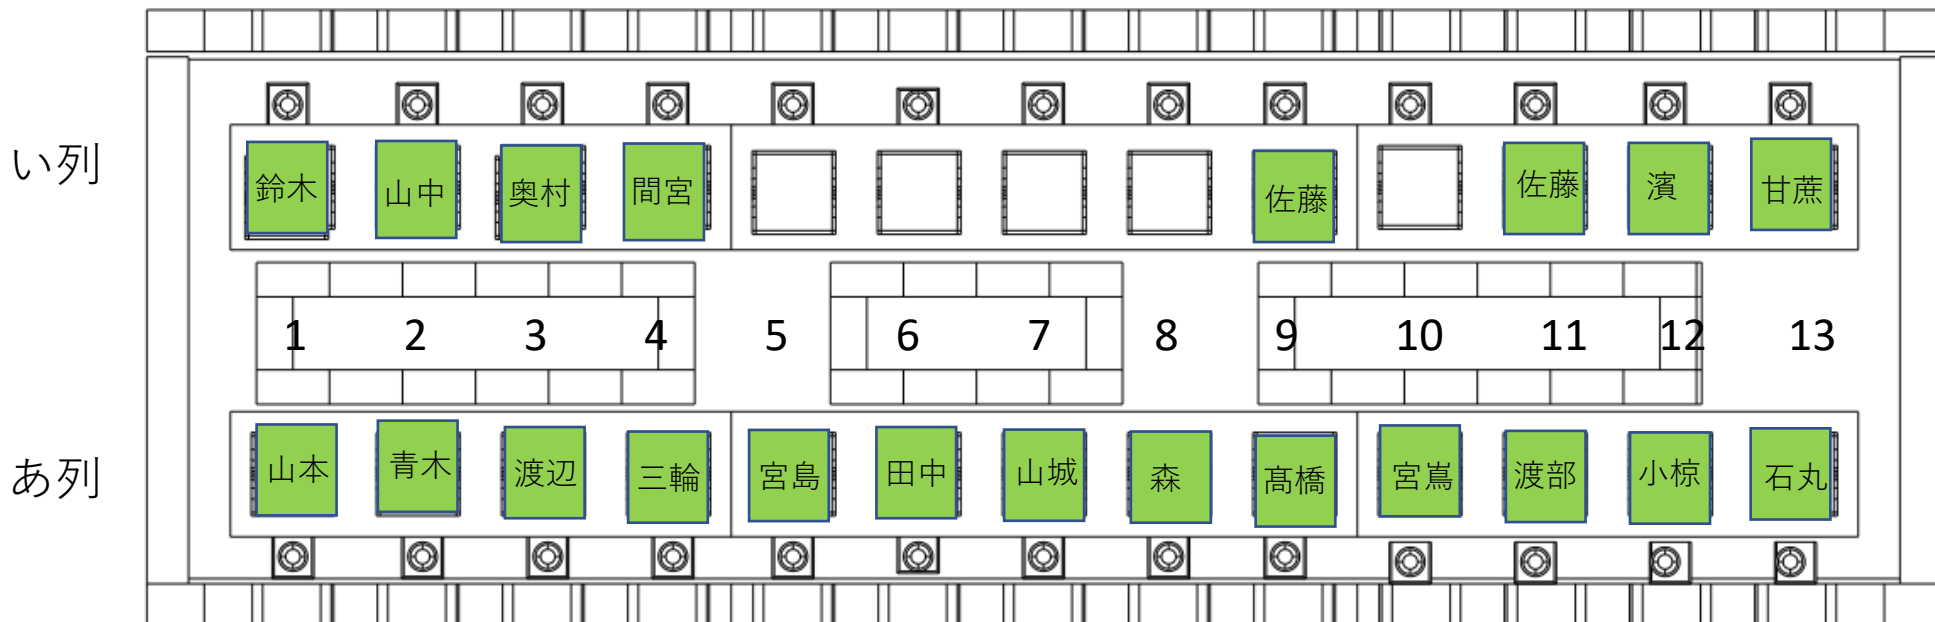

正興寺 メモリーズ I 区画

令和6年8月1日現在