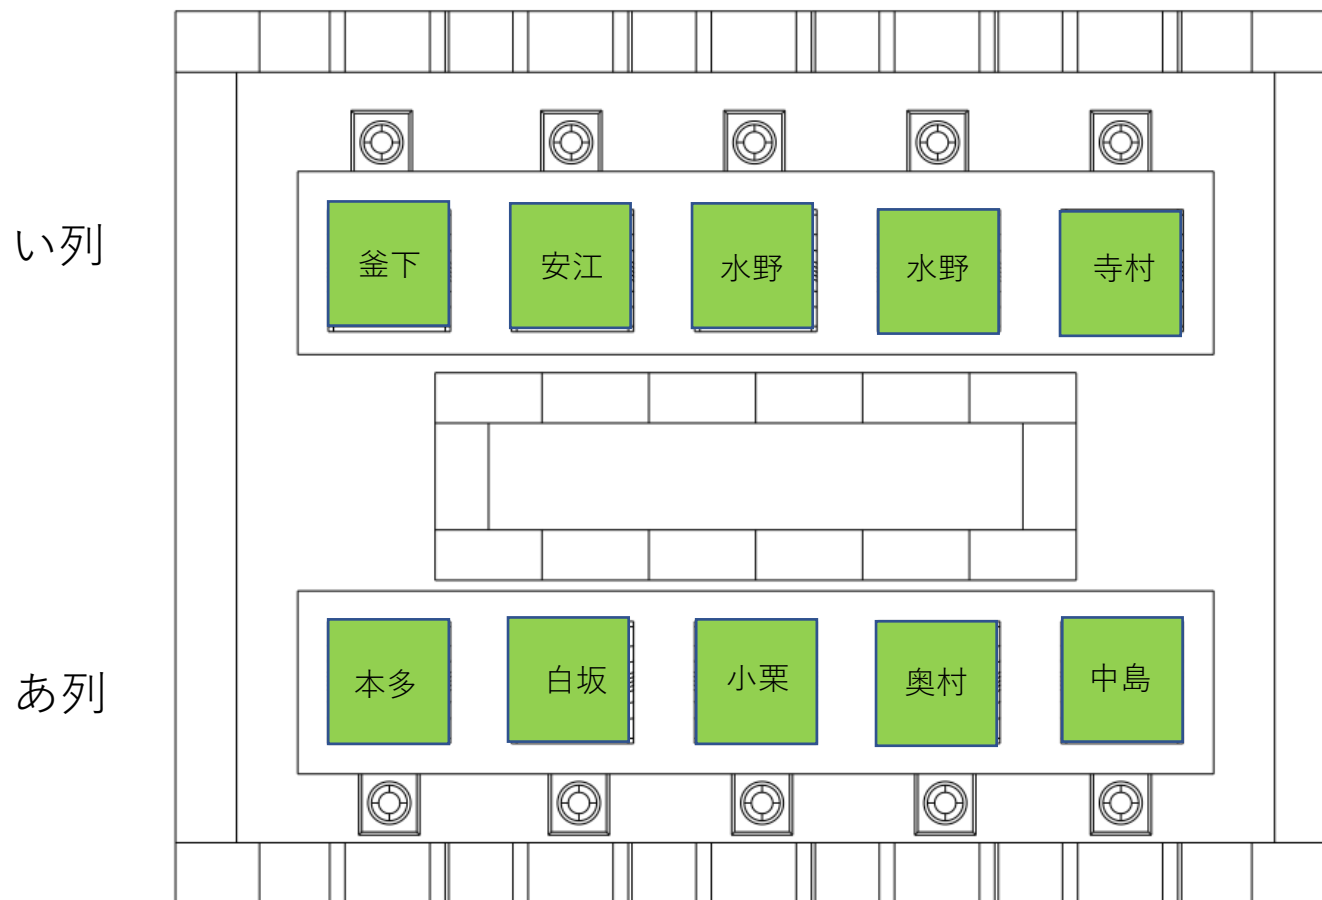

# 正興寺 メモリーズ J 区画

令和6年8月1日現在