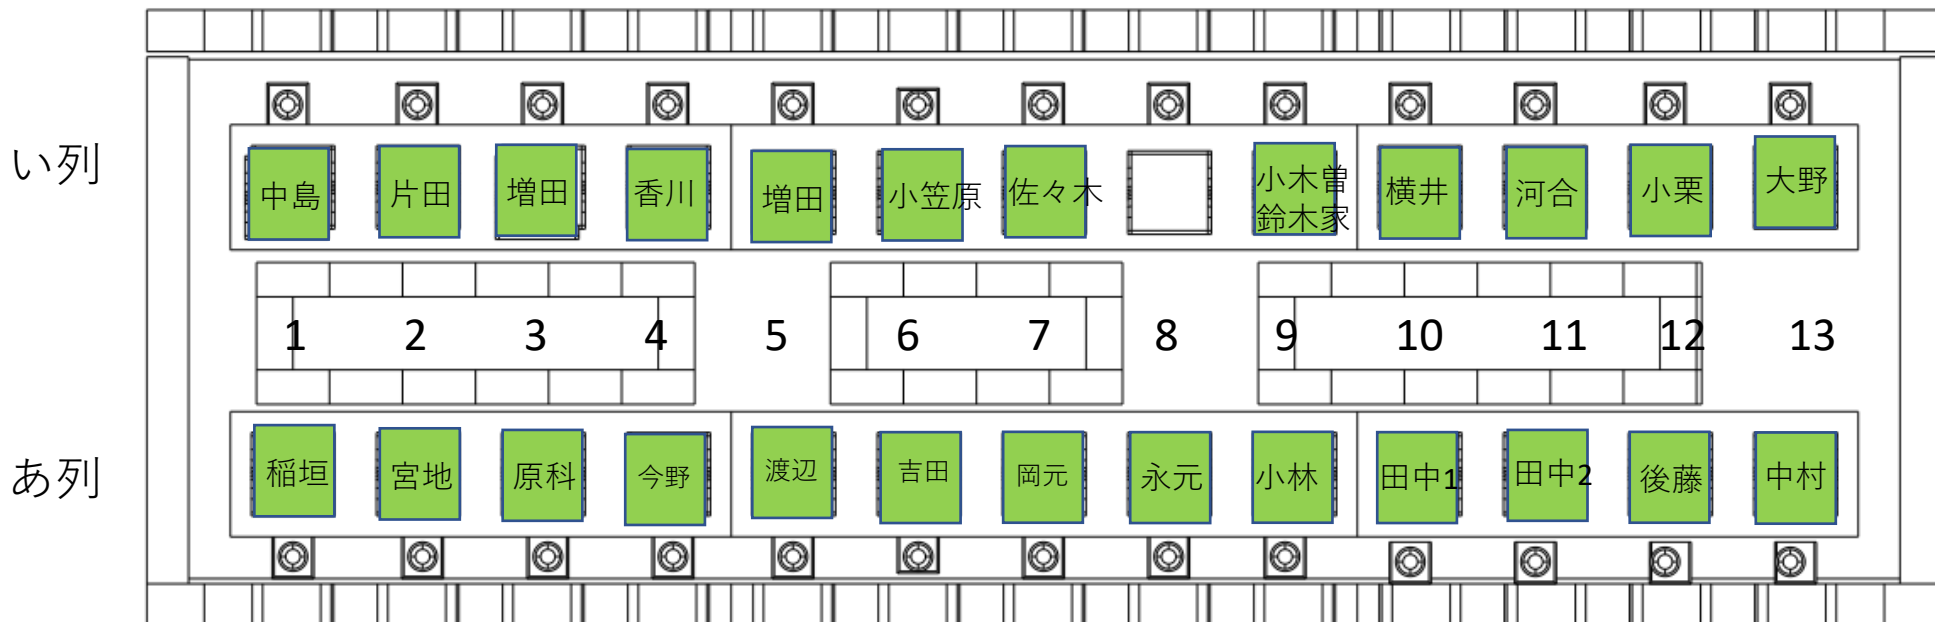

正興寺 メモリーズ K 区画

令和6年8月1日現在