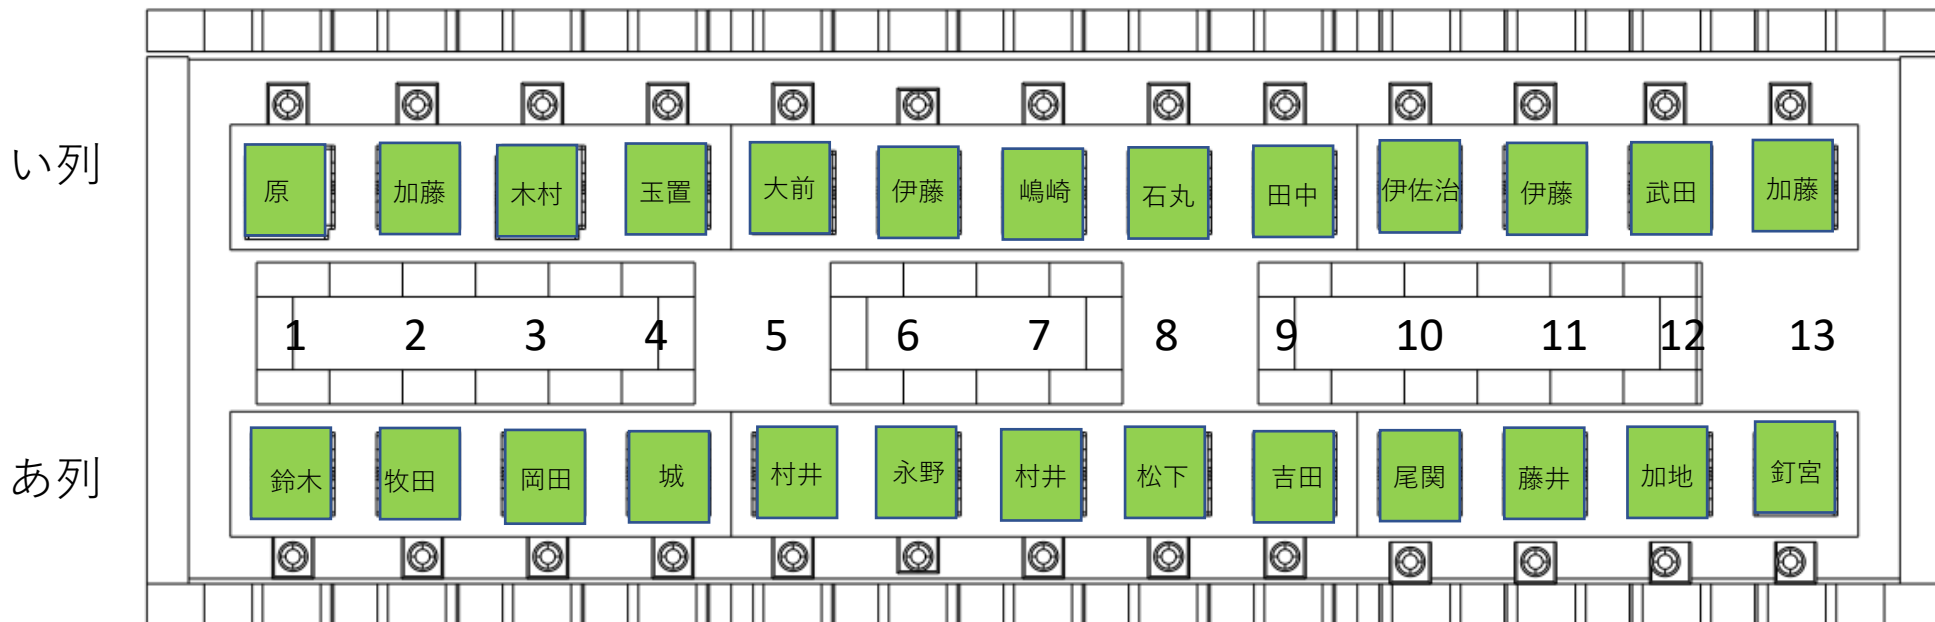

# 正興寺 メモリーズ L 区画

令和6年8月1日現在