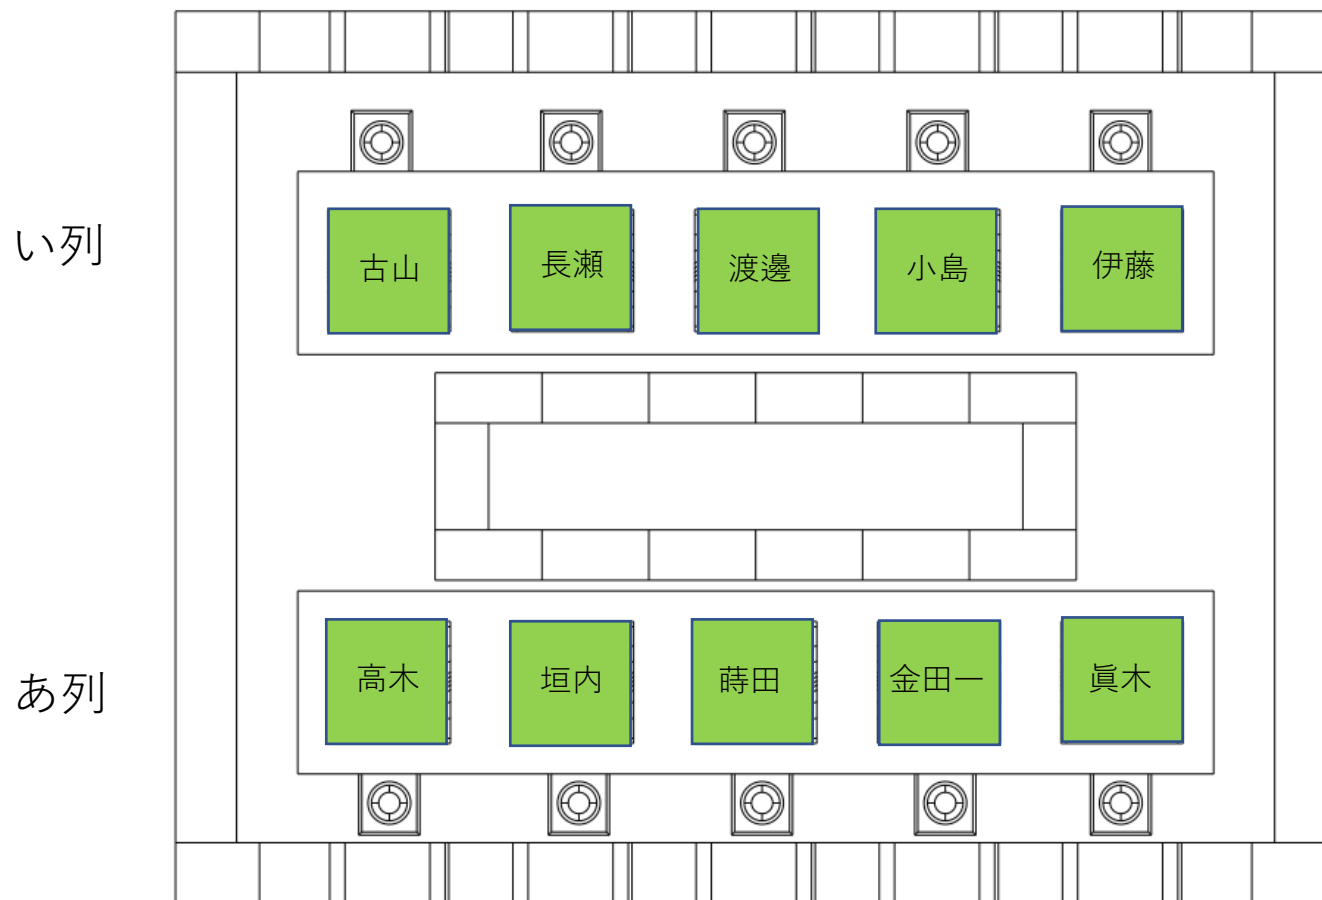

# 正興寺 メモリーズ M 区画

令和6年8月1日現在