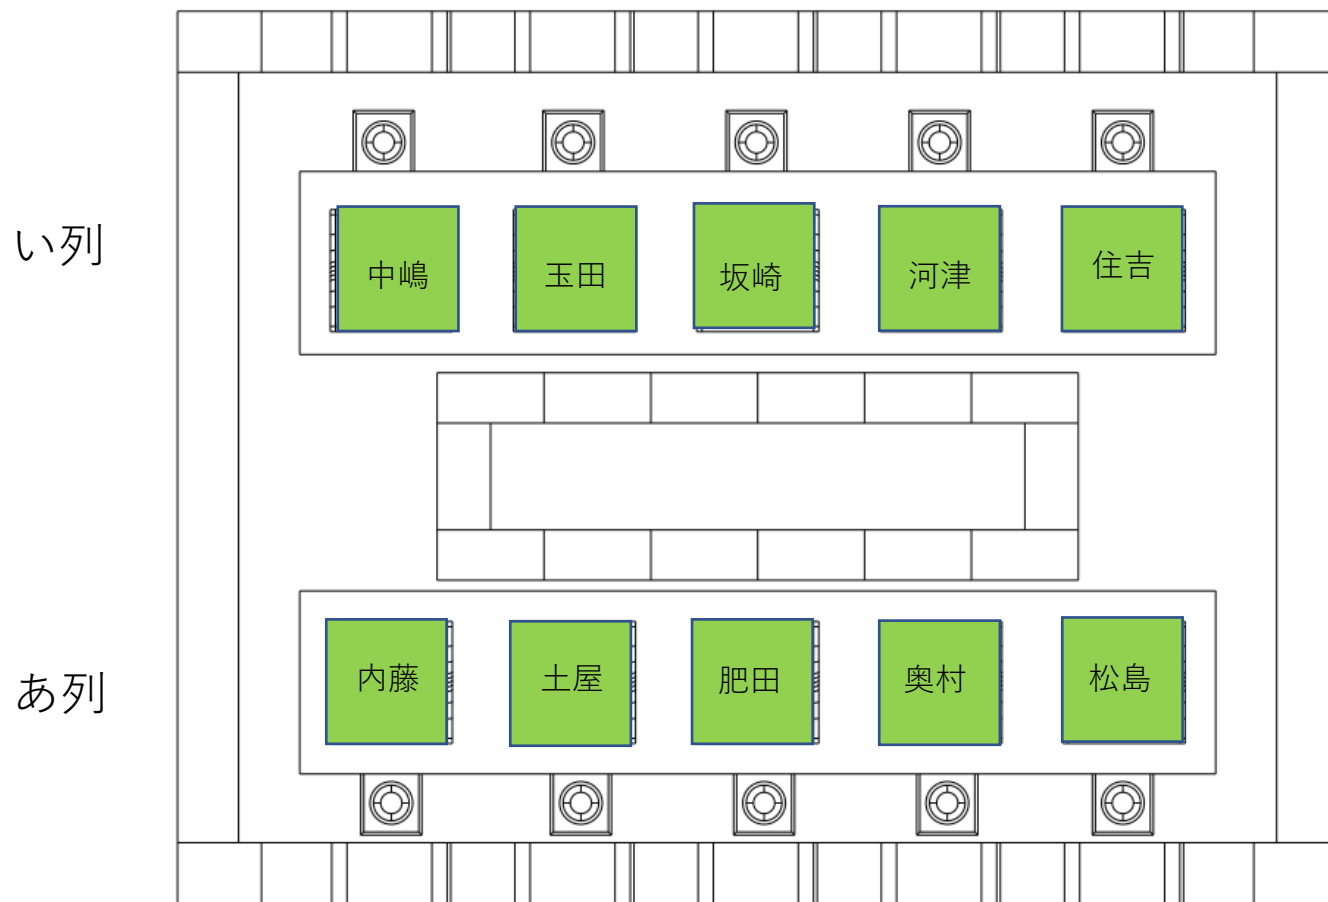

# 正興寺 メモリーズ P 区画

令和6年8月1日現在