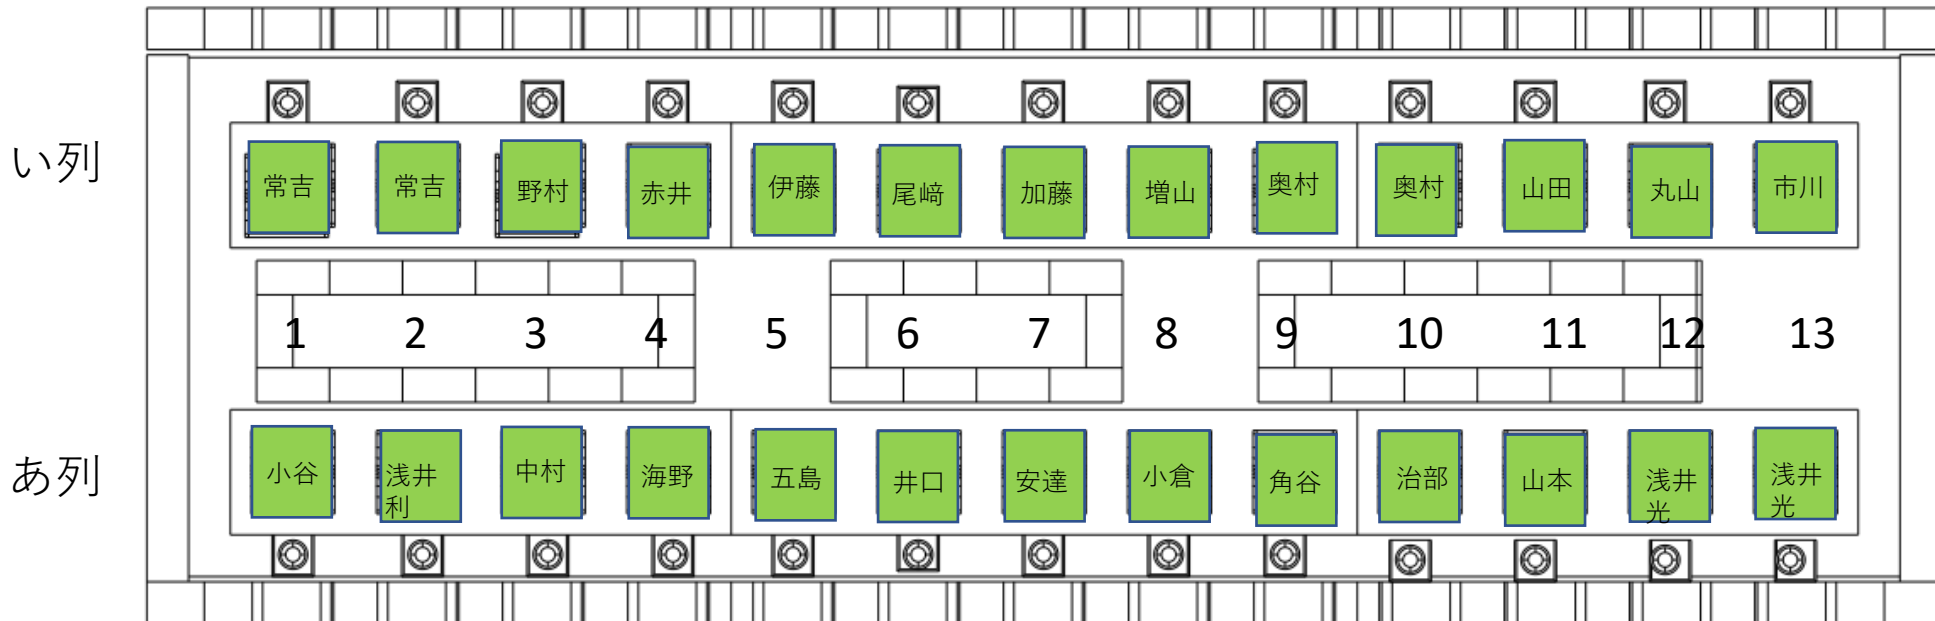

正興寺 メモリーズ Q 区画

令和6年10月7日現在