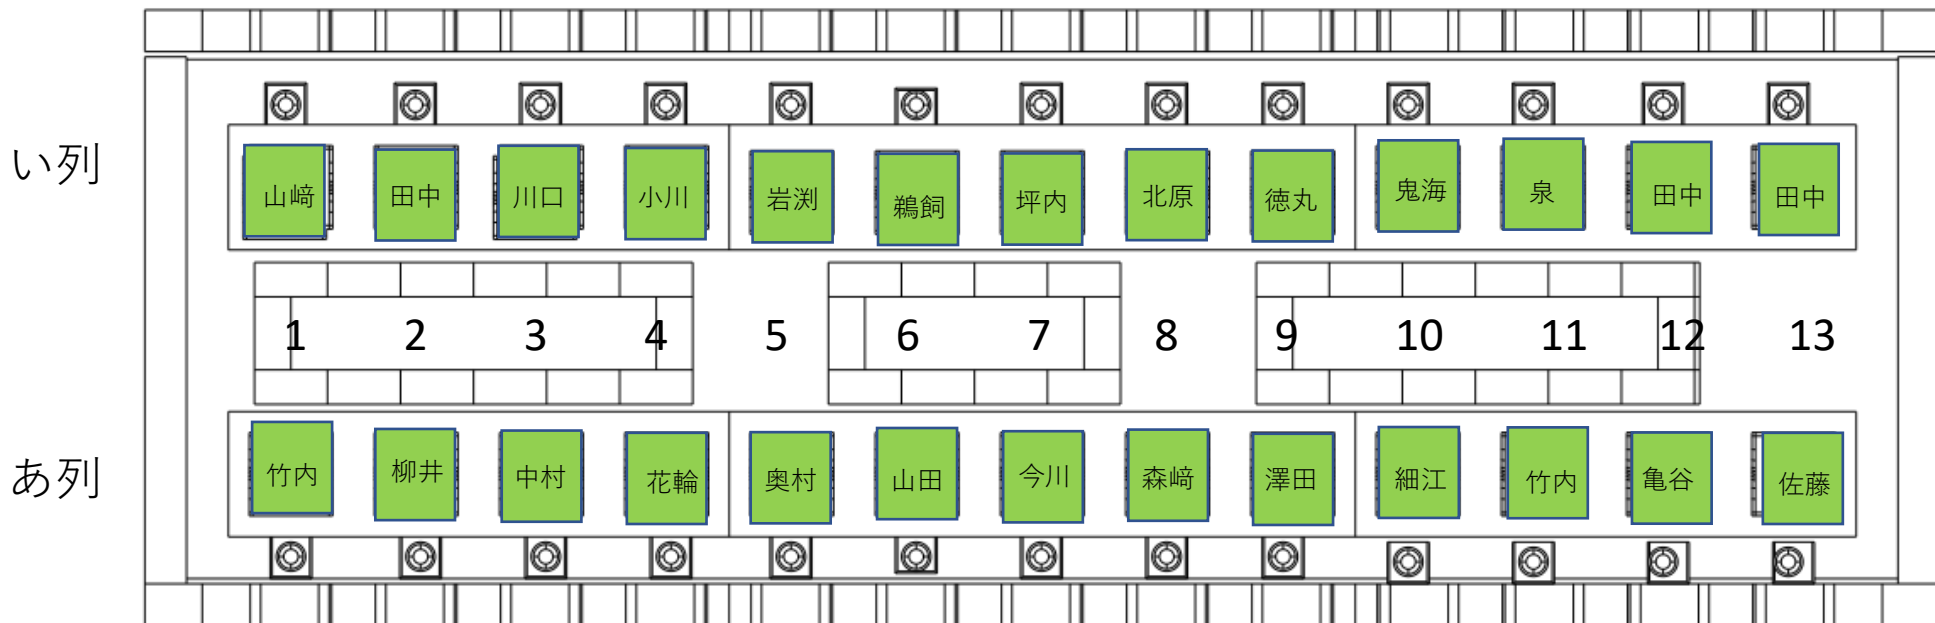

正興寺 メモリーズ R 区画

令和6年8月1日現在