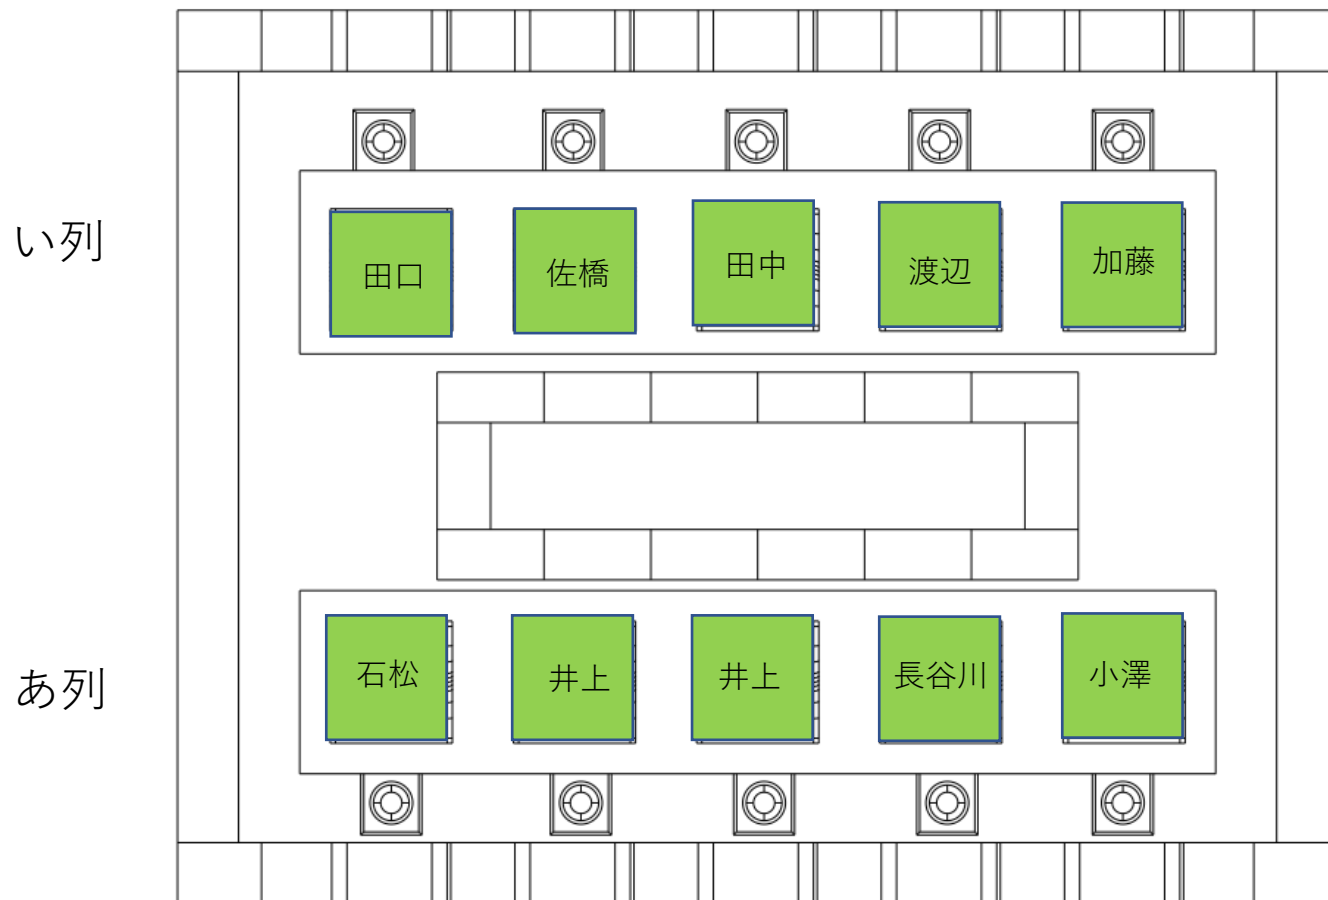

正興寺 メモリーズ S 区画

令和6年8月1日現在