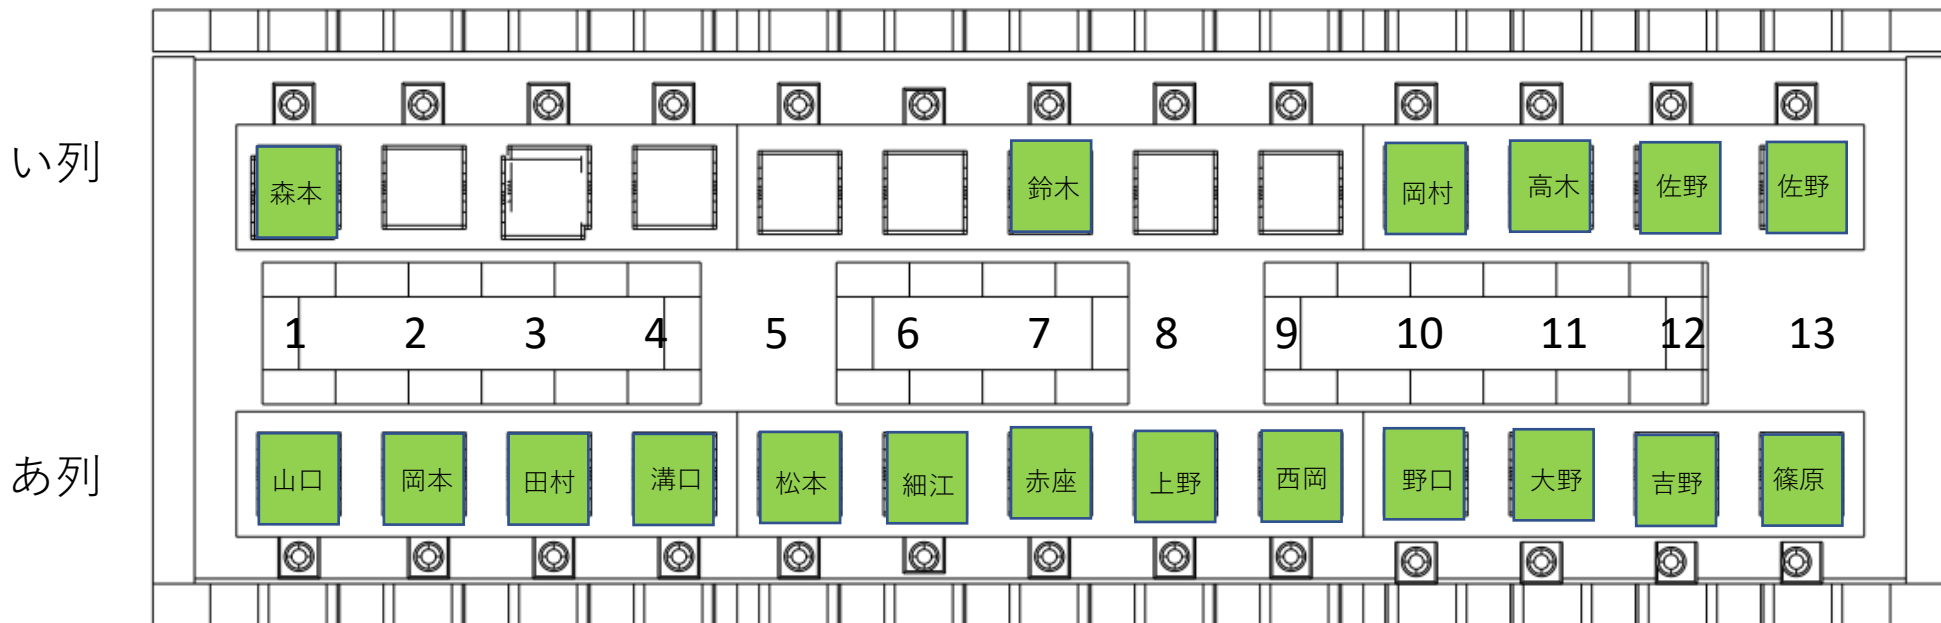

正興寺 メモリーズ T 区画

令和6年10月14日現在